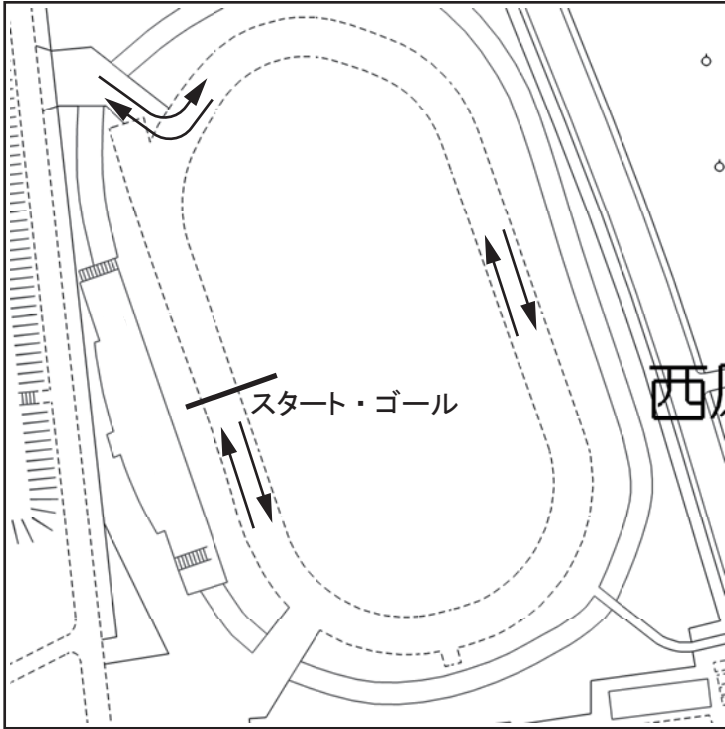

中継所案内図

スタート・ゴール（陸上競技場）

JA こま野曲輪田支所

芦安交流促進センター

バス停 塩の前入口（竜神堂付近／柳原酒店前）