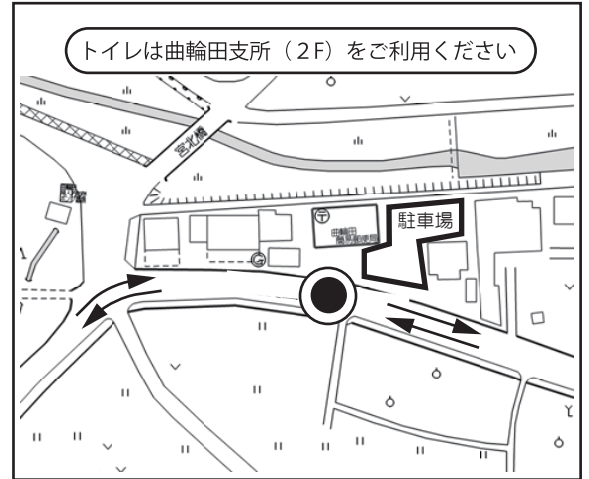

中継所案内図

スタート・ゴール（陸上競技場）

JA こま野曲輪田支所

芦安交流促進センター

バス停 塩の前入口（竜神堂付近／柳原酒店前）